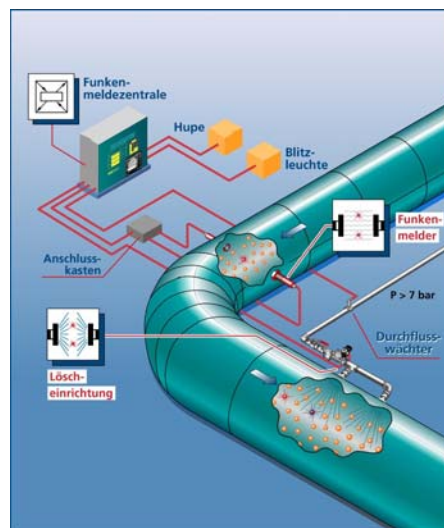

Medidor de masa por area	Medidor del espesor	Supervisión de ciclones	Báscula de Tableros (sin conctato)	😊
Inspección de superficie ARGOS	Medidor del perfil densidad para laboratorio	Detector de bolsas de aire y fallos	Sistema de detección de chispas	Medidor de humedad

SPARK-SCAN

para MDF, tablero de partícula y OSB

Prevención contra incendios y explosiones con sistemas de detección y de extinción de chispas.

En las industrias de tableros de madera el riesgo de incendios y explosiones es muy grande. Chispas ni siempre pueden ser evitadas. Ellas representan una fuente de ignición, provocando enormes daños y parada de producción. Las áreas más críticas son los filtros de polvos y los silos. Además de los sistemas de transporte, secaderos, molinos y cribas son otras áreas de alto riesgo. Estas áreas deben de ser protegidas con SPARK-SCAN.

SPARK-SCAN tiene sensores altamente sensibles capaces de detectar chispas. El dispositivo de extinción es accionado inmediatamente por medio de un panel de control. Una fina neblina de agua es generada y la chispa es apagada.

Alarmas pueden ser pre-programadas para la parada inmediata de máquinas. Una moderna central almacena todos los eventos ocurridos para futuro análisis.

Funcionamiento:

- SPARK-SCAN protege sistemas de desaire y secaderos contra incendio y explosión.
- Sensores de alta sensibilidad detectan chispas, apagándolas con una fina neblina de agua.